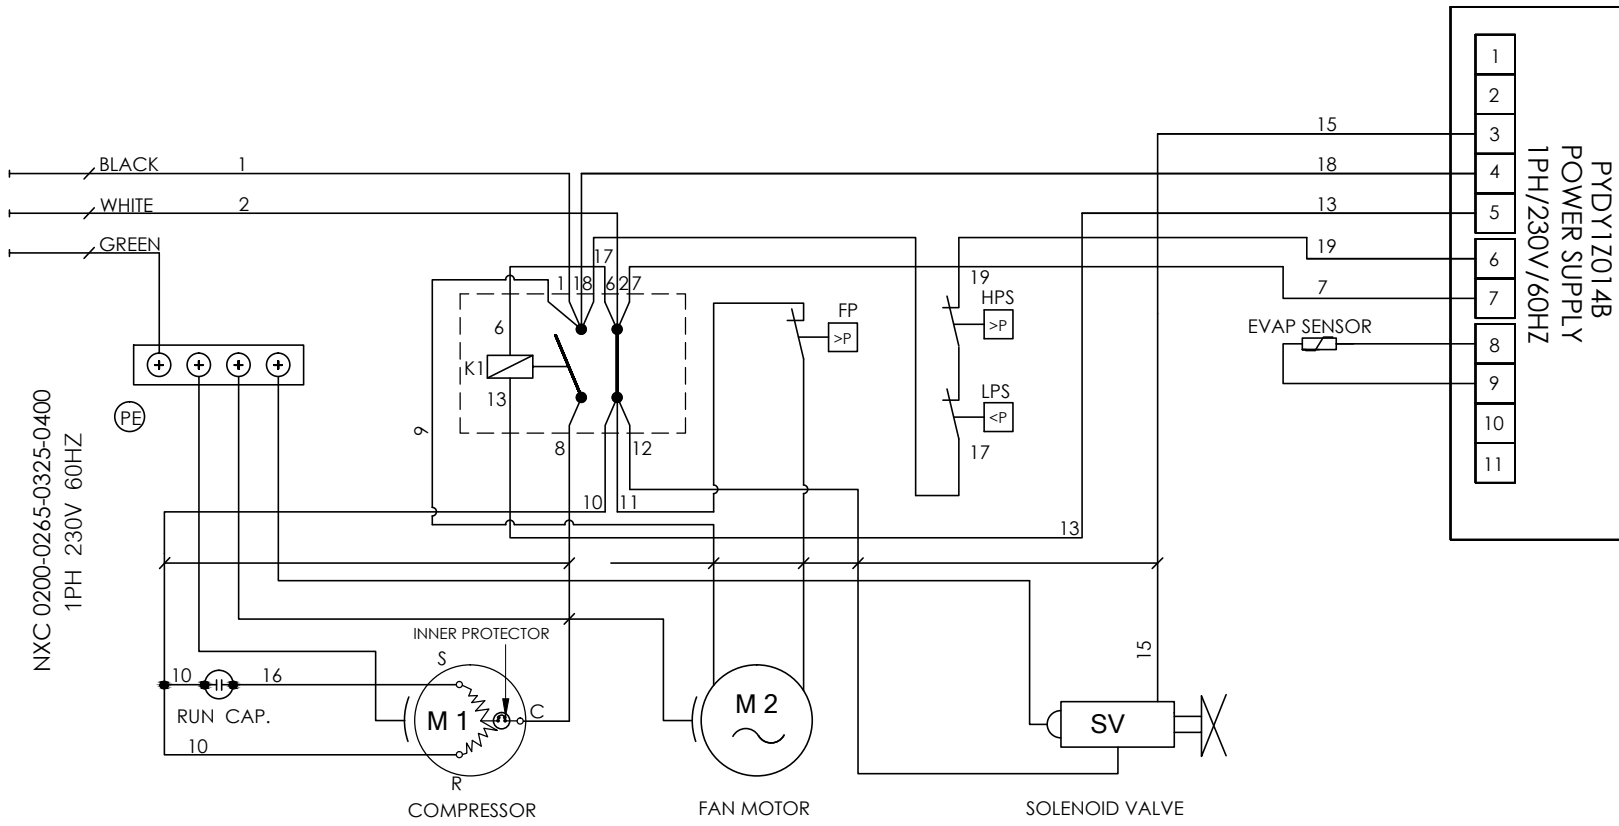

Files : D:\Air Dryer\MAST\MAST\MAST00-06 , Wiring\NXC\NXC New 3-8-59\NXC0200-6-200-N.dwg

PRIOR  
**C**

NXC 0200-0265-0325-0400  
1PH 230V 60HZ

		THIRD-ANGLE PROJECTION	MAT'L :	Q'TY :
		 Unit : mm	PAINTING :	DATE : AUG 17 , 2016
TITLE / NAME : WIRING DIAGRAM , NXC 0200-0265-0325-0400				
GEN. TOL. 1) DIM. 0 - 600 ±0.5 4) ANGLE ±1.0 2) DIM. 600 - 1500 ±1.0 3) DIM. 1500 UP ±2.0		DWG No. NXC0265-6-200-N	REV. : -	SHEET :