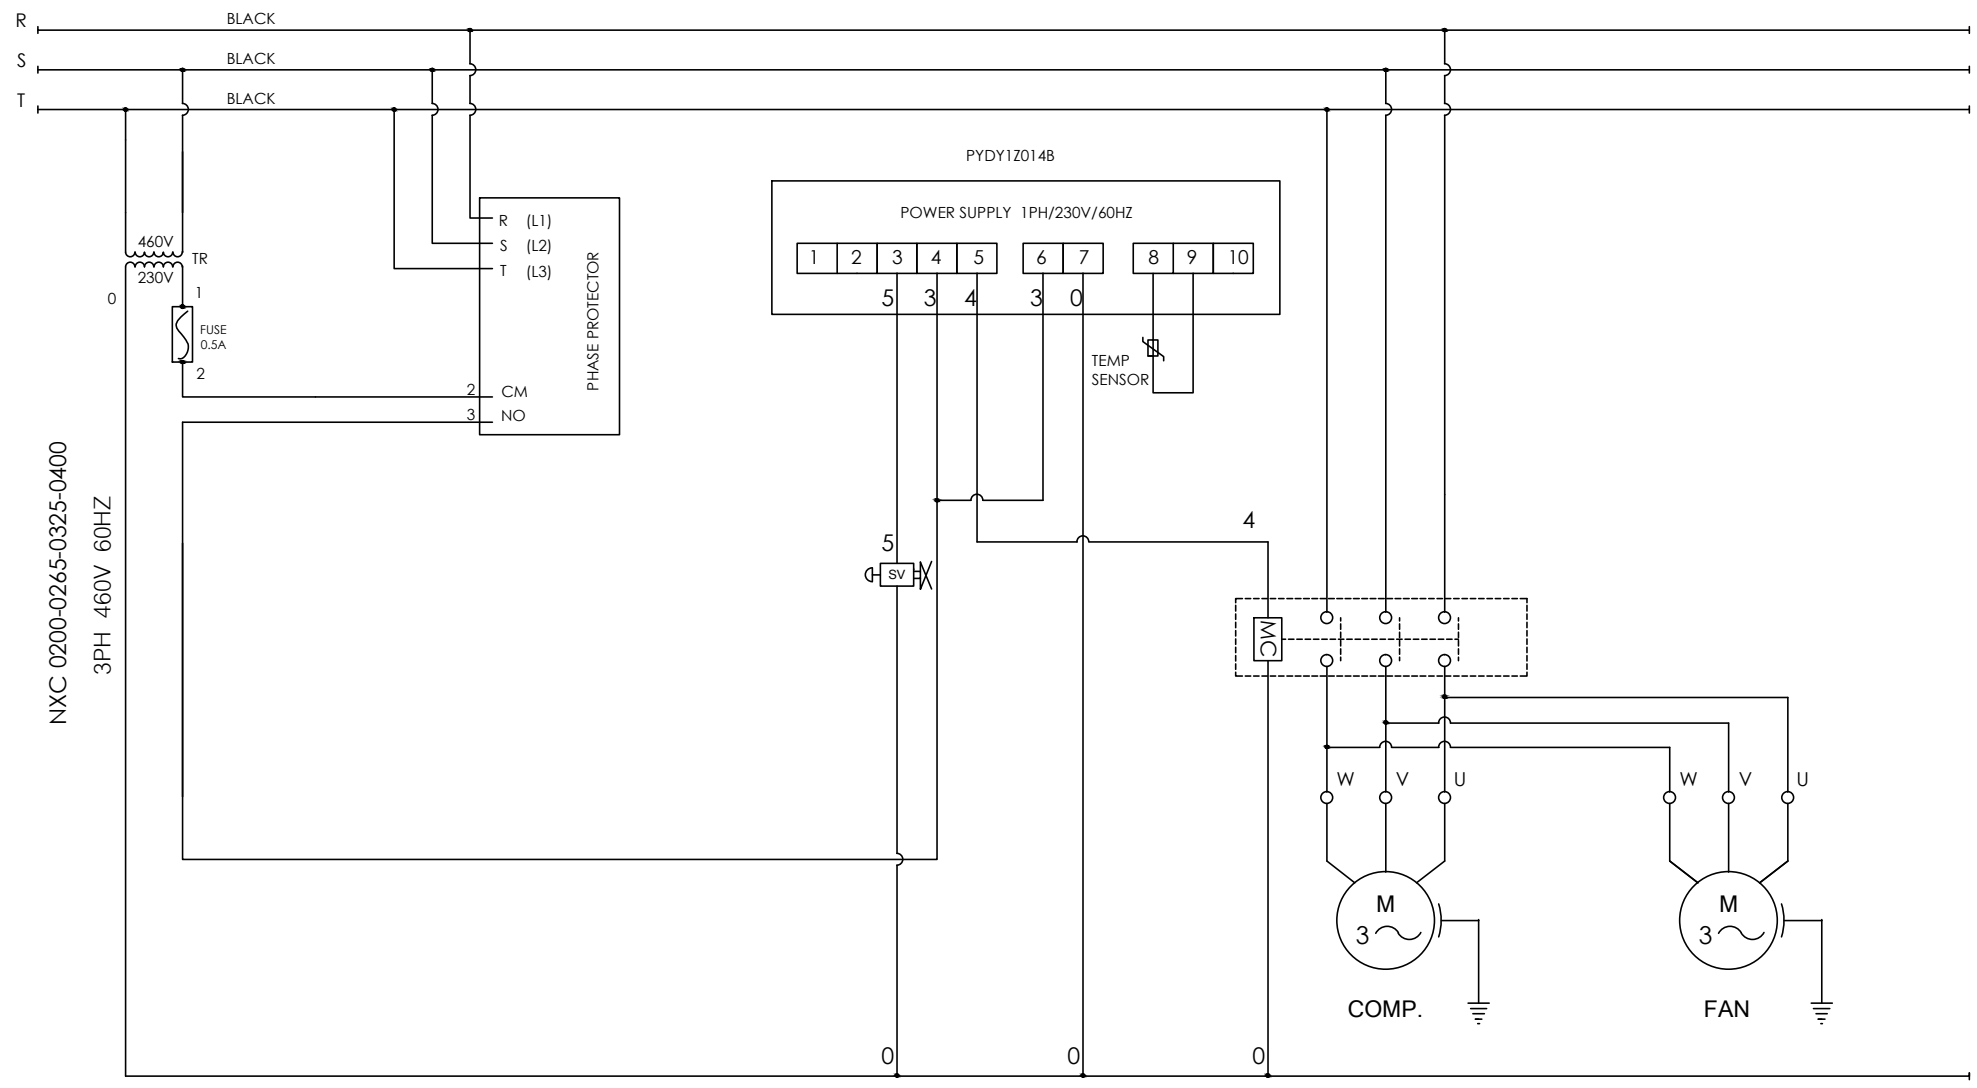

Files : D:\Air Dryer\MAST\Model\MAST\MAST00-06 , Wiring\NXC\NXC New 3-8-59\NXC0265(2)-6-200-N.dwg

PRIOR
C

	THIRD-ANGLE PROJECTION	MAT'L :	Q'TY :
		PAINTING :	DATE : AUG 15 , 2016
TITLE / NAME : WIRING DIAGRAM,NXC 0200-0265-0325-0400(2)		SCALE :	-
GEN. TOL. 1) DIM. 0 - 600 ±0.5 4) ANGLE ±1.0 2) DIM. 600 - 1500 ±1.0 3) DIM. 1500 UP ±2.0	DWG No. NXC0265(2)-6-200-N	REV. :	SHEET :