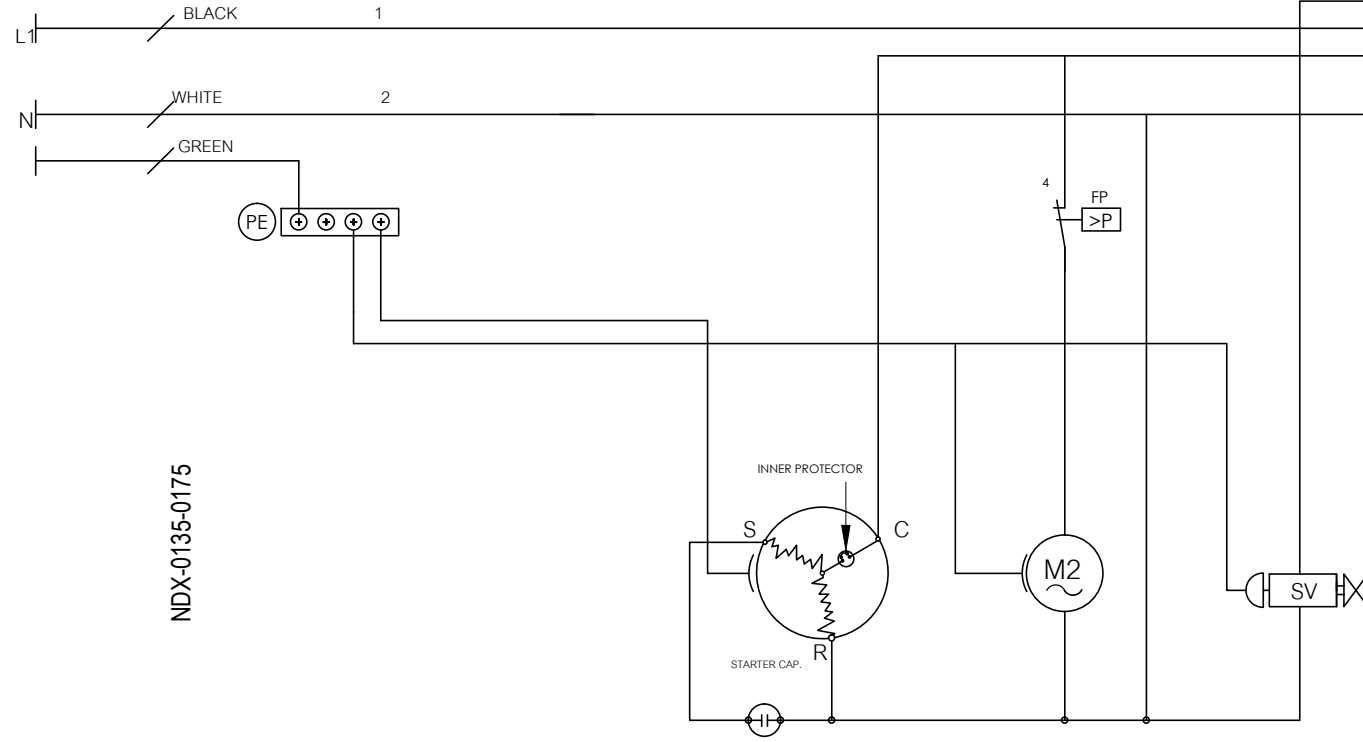

Files : D:\Air Dryer\NDR 8-2015\NDR3-600 , Spec 10-58\NDR3-300 , Wiring Diagram\NDX\NDX NEW 3-8-59\NDX0140-6-200-N.dwg

PRIOR

C

NDX-0135-0175

		THIRD-ANGLE PROJECTION	MAT'L :	Q'TY :
			PAINTING :	DATE : AUG 15 , 2016
TITLE / NAME : <b>WIRING DIAGRAM NDX 0135 - 0175 115V</b>				
GEN. TOL. 1) DIM. 0 - 600 ±0.5 4) ANGLE ±1.0 2) DIM. 600 - 1500 ±1.0 3) DIM. 1500 UP ±2.0		DWG.No. NDX0140-6-200-N	REV. : -	SHEET :