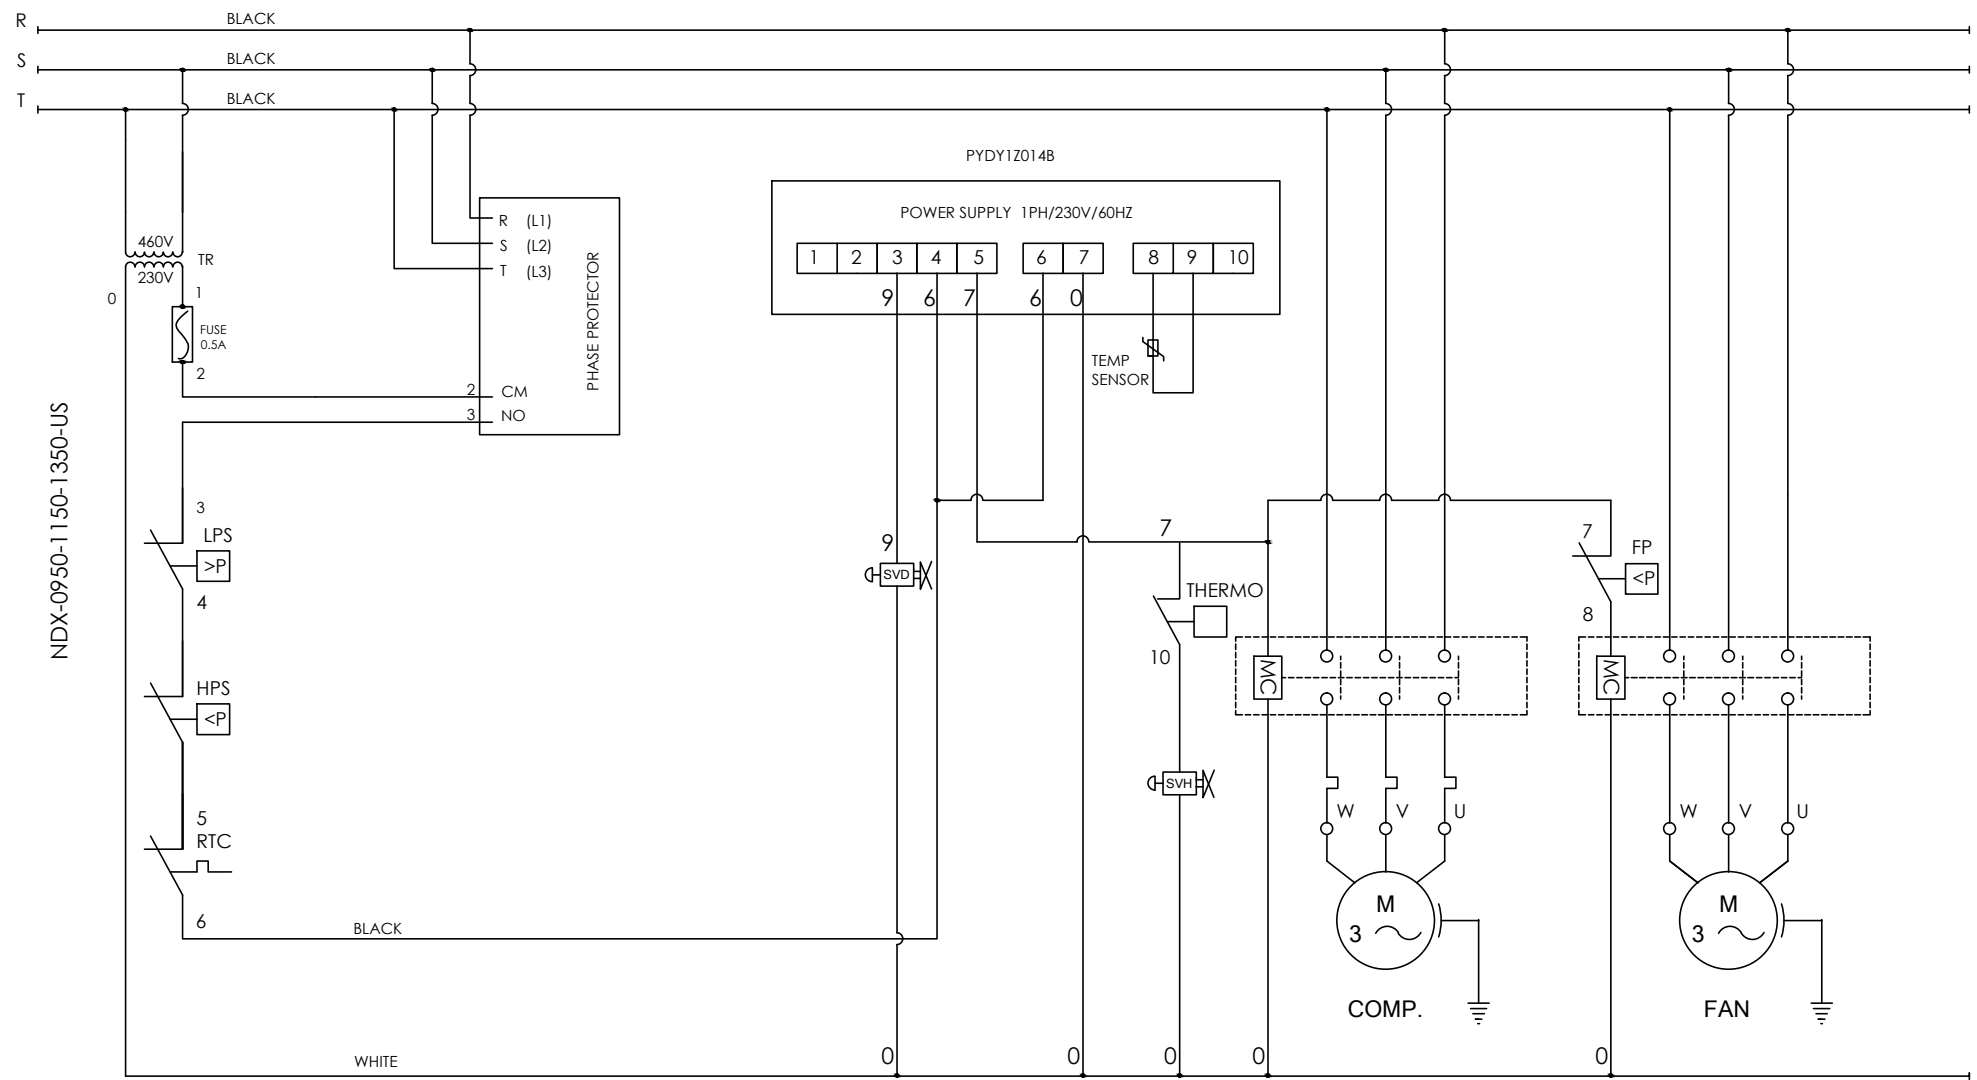

Files : D:\Air Dryer\NDR 8-2015\NDR3-600 , Spec 10-58\NDR3-600 , Wiring Diagram\NDR\NDR NEW 3-8-59\NDR0950-6-200-N.dwg

NDX-0950-1150-1350-US

		THIRD-ANGLE PROJECTION	MAT'L :	Q'TY :	
			PAINTING :	DATE : AUG 11, 2016	SCALE : -
TITLE / NAME : WIRING DIAGRAM NDX 0950 - 1350					
GEN. TOL. 1) DIM. 0 - 600 ±0.5 4) ANGLE ±1.0 2) DIM. 600 - 1500 ±1.0 3) DIM. 1500 UP ±2.0		DWG No. NDX0950-6-200-US		REV. : -	SHEET : -